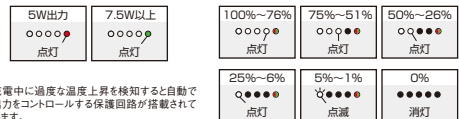

本製品の入力の仕様

Type-Cポート入力	5V/3A, 9V/2A(18W MAX)
-------------	-----------------------

本製品を充電しながら端末を充電する場合、入力5V/3A、ワイヤレス出力は5V/0.35Aになります。

〔ワイヤレス充電〕

- ①本製品をスマートフォンに取り付けると3秒程度で充電を開始します。
- ②ワイヤレス充電が開始されると赤色ランプが点灯し、7.5W以上の出力時は緑色LEDランプが点灯します。
- ③機器が100%まで充電されるか、本製品の電池残量が0%になると給電が停止します。
- ④充電が完了したらスマートフォンから本製品を取り外してください。