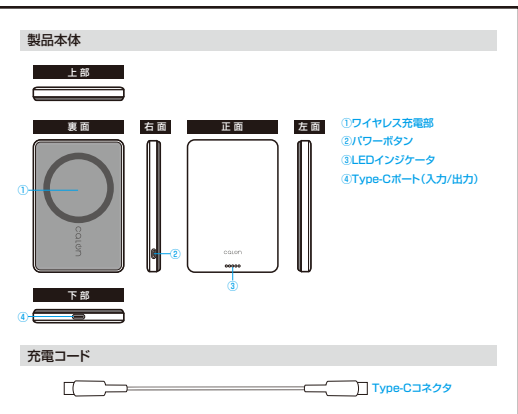

各部の名称

〈機器への給電〉

〔Type-Cポートから充電〕

- ①機器の充電に対応したType-Cケーブルを本製品のType-Cポート、機器の充電端子に接続してください。
 - ②自動で充電が開始し、白色LEDランプが点灯します。
 - ③機器が100%まで充電されるか、本製品の電池残量が0%になると給電が停止します。
 - ④充電が完了したら機器の充電端子および本製品からType-Cケーブルを取り外してください。
- ※Type-Cポートと機器の充電端子を接続しても充電が始まらない場合は、パワーボタンを押してください。パワーボタンを押した後35秒間機器の接続が検出されない場合、オートパワーオフ機能によりLEDランプが消灯します。

使用方法

〈本製品の充電〉

【付属の充電コードを使用して充電する】

本製品の充電状態はLEDインジケータで確認できます。

0% 消灯	1%~25% 点滅	26%~50% 点滅
51%~75% 点滅	76%~99% 点滅	満充電 点灯

※充電完了後も電源から取り外すまでLEDインジケータは点灯し続けます。

急速充電入力時は緑色LEDランプが点灯します。

- ①付属の充電コードを本製品のType-Cポートに接続します。
- ②充電コードのType-CコネクタをType-Cポートを搭載した充電器または、パソコン等のType-Cポートへ差込みます。
- ③充電がはじまると本製品のLEDインジケータが点滅します。
- ④充電が完了したら充電コードをType-Cポートから取り外し、本製品から充電コードを取り外してください。

本製品の入力の仕様

Type-Cポート入力	5V/3A, 9V/2A(18W MAX)
-------------	-----------------------

本製品を充電しながら端末を充電する場合、入力5V/3A、ワイヤレス出力は5V/0.35Aになります。

〔ワイヤレス充電〕

- ①本製品をスマートフォンに取り付けると3秒程度で充電を開始します。
- ②ワイヤレス充電が開始されると赤色ランプが点灯し、7.5W以上の出力時は緑色LEDランプが点灯します。
- ③機器が100%まで充電されるか、本製品の電池残量が0%になると給電が停止します。
- ④充電が完了したらスマートフォンから本製品を取り外してください。