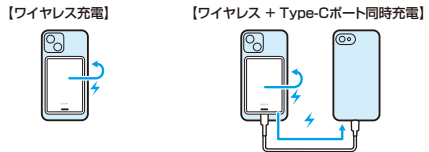

各部の名称

〈機器への給電〉

〔Type-Cポートから充電〕

- ①機器の充電に対応したType-Cケーブルを本製品のType-Cポート、機器の充電端子に接続してください。
 - ②自動で充電が開始し、白色LEDランプが点灯します。
 - ③機器が100%まで充電されるか、本製品の電池残量が0%になると給電が停止します。
 - ④充電が完了したら機器の充電端子および本製品からType-Cケーブルを取り外してください。
- ※Type-Cポートと機器の充電端子を接続しても充電が始まらない場合は、パワーボタンを押してください。パワーボタンを押した後35秒間機器の接続が検出されない場合、オートパワーオフ機能によりLEDランプが消灯します。

使用方法

〈本製品の充電〉

【付属の充電コードを使用して充電する】

本製品の充電状態はLEDインジケータで確認できます。

0% 消灯	1%~25% 点滅	26%~50% 点滅
51%~75% 点滅	76%~99% 点滅	満充電 点灯

※充電完了後も電源から取り外すまでLEDインジケータは点灯し続けます。

急速充電入力時は緑色LEDランプが点灯します。

- ①付属の充電コードを本製品のType-Cポートに接続します。
- ②充電コードのType-CコネクタをType-Cポートを搭載した充電器または、パソコン等のType-Cポートへ差込みます。
- ③充電がはじまると本製品のLEDインジケータが点滅します。
- ④充電が完了したら充電コードをType-Cポートから取り外し、本製品から充電コードを取り外してください。

本製品の入力の仕様

Type-Cポート入力	5V/3A, 9V/2A(18W MAX)
-------------	-----------------------

本製品を充電しながら端末を充電する場合、入力5V/3A、ワイヤレス出力は5V/0.35Aになります。

〔ワイヤレス充電〕

- ①本製品をスマートフォンに取り付けると3秒程度で充電を開始します。
- ②ワイヤレス充電が開始されると赤色ランプが点灯し、7.5W以上の出力時は緑色LEDランプが点灯します。
- ③機器が100%まで充電されるか、本製品の電池残量が0%になると給電が停止します。
- ④充電が完了したらスマートフォンから本製品を取り外してください。