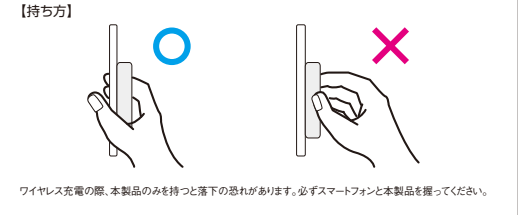

各部の名称

〈機器への給電〉

〔Type-Cポートから充電〕

- ①機器の充電に対応したType-Cケーブルを本製品のType-Cポート、機器の充電端子に接続してください。
  - ②自動で充電が開始し、白色LEDランプが点灯します。
  - ③機器が100%まで充電されるか、本製品の電池残量が0%になると給電が停止します。
  - ④充電が完了したら機器の充電端子および本製品からType-Cケーブルを取り外してください。
2. ※Type-Cポートと機器の充電端子を接続しても充電が始まらない場合は、パワーボタンを押してください。パワーボタンを押した後35秒間機器の接続が検出されない場合、オートパワーオフ機能によりLEDランプが消灯します。

使用方法

〈本製品の充電〉

【付属の充電コードを使用して充電する】

本製品の充電状態はLEDインジケータで確認できます。

0% 消灯	1%~25% 点滅	26%~50% 点滅
51%~75% 点滅	76%~99% 点滅	満充電 点灯

※充電完了後も電源から取り外すまでLEDインジケータは点灯し続けます。

急速充電入力時は緑色LEDランプが点灯します。

- ①付属の充電コードを本製品のType-Cポートに接続します。
- ②充電コードのType-CコネクタをType-Cポートを搭載した充電器または、パソコン等のType-Cポートへ差込みます。
- ③充電がはじまると本製品のLEDインジケータが点滅します。
- ④充電が完了したら充電コードをType-Cポートから取り外し、本製品から充電コードを取り外してください。

本製品の入力の仕様

Type-Cポート入力	5V/3A, 9V/2A(18W MAX)

本製品を充電しながら端末を充電する場合、入力5V/3A、ワイヤレス出力は5V/0.35Aになります。

〔ワイヤレス充電〕

- ①本製品をスマートフォンに取り付けると3秒程度で充電を開始します。
- ②ワイヤレス充電が開始されると赤色ランプが点灯し、7.5W以上の出力時は緑色LEDランプが点灯します。
- ③機器が100%まで充電されるか、本製品の電池残量が0%になると給電が停止します。
- ④充電が完了したらスマートフォンから本製品を取り外してください。

【異物を検知した場合】

異物 (FOD) が検出された場合は赤色のライトが点滅し、約35秒後に消灯します。

本製品の出力の仕様

ワイヤレス出力	5W, 7.5W, 10W, 15W
Type-Cポート出力	5V/2A
ワイヤレス + Type-C 同時出力	ワイヤレス:5W + Type-C:5V/0.7A

充電には機器の充電に対応したUSBケーブルが必要です。

※本製品はType-Cポートを搭載されたバッテリーです。使用する機種に対応したUSBケーブルを使用してください。iPad、タブレット端末、iPhone、スマートフォン等を充電することができます。

※充電には別途各機種に対応したUSBケーブルが必要です。

※付属の充電コードは本製品を充電する為に設計されています。USB Type-Cに対応した機種でも付属の充電コードでは充電が開始されない場合がございます。

〈本製品の扱い方〉