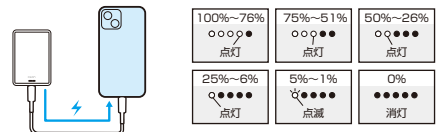

各部の名称

〈機器への給電〉

〔Type-Cポートから充電〕

- ①機器の充電に対応したType-Cケーブルを本製品のType-Cポート、機器の充電端子に接続してください。
 - ②自動で充電が開始し、白色LEDランプが点灯します。
 - ③機器が100%まで充電されるか、本製品の電池残量が0%になると給電が停止します。
 - ④充電が完了したら機器の充電端子および本製品からType-Cケーブルを取り外してください。
- ※Type-Cポートと機器の充電端子を接続しても充電が始まらない場合は、パワーボタンを押してください。パワーボタンを押した後35秒間機器の接続が検出されない場合、オートパワーオフ機能によりLEDランプが消灯します。

使用方法

〈本製品の充電〉

【付属の充電コードを使用して充電する】

本製品の充電状態はLEDインジケータで確認できます。

0% 消灯	1%~25% 点滅	26%~50% 点滅
51%~75% 点滅	76%~99% 点滅	満充電 点灯

※充電完了後も電源から取り外すまでLEDインジケータは点灯し続けます。

急速充電入力時は緑色LEDランプが点灯します。

- ①付属の充電コードを本製品のType-Cポートに接続します。
- ②充電コードのType-CコネクタをType-Cポートを搭載した充電器または、パソコン等のType-Cポートへ差込みます。
- ③充電がはじまると本製品のLEDインジケータが点滅します。
- ④充電が完了したら充電コードをType-Cポートから取り外し、本製品から充電コードを取り外してください。