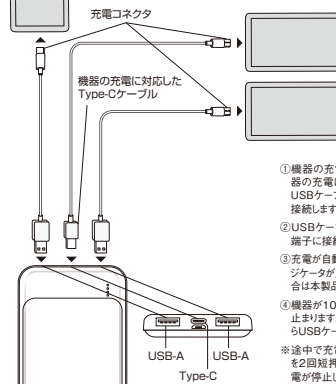

＜機器への給電＞

※本製品の最大出力は3ポート合計5V/2.1Aです。最大出力を超えた場合、保護回路が作動し本製品は出力を停止する場合がございます。

※機種や使用環境によっては100%まで充電されずに給電が終了する場合がございます。

充電には機器の充電に対応したUSBケーブルが必要です。

※本製品はUSBポートが搭載されたバッテリーです。使用する機器に対応したUSBケーブルを使用してiPad、タブレット端末、iPhone、スマートフォン等を充電することができます。

※充電には別途各機種に対応したUSBケーブルが必要です。

※付属の充電コードは本製品の本製品を充電する為に設計されています。マイクロUSBに対応した機種でも付属の充電コードでは充電が開始されない場合がございます。

機器の充電中に電池残量表示LEDでバッテリー残量を確認できます。

警告

誤った取り扱いをすると、人が死亡又は重症を負う可能性が想定される内容を示しています。

- ●濡れた手で充電器やコネクタに触れないでください。
- ●使用中に異臭、発熱、発煙などの異常があった場合や、万が一、水や液体が入った場合直ちに使用を中止してください。
- ●絶対にショート、分解、改造などしないでください。火災や感電、故障、事故の原因となります。
- ●指定の機器での補充電以外には使用しないでください。
- ●使用中、機器本体及び本製品より多少の熱が発生する場合がございますのでご注意ください。

ご注意

誤った取り扱いをすると、人が障害を負う可能性が想定される内容や物的損害の発生が想定される内容を示しています。

- ●本製品のご使用前に、必ず機器本体の取扱説明書に記載されている注意事項等をお読みください。本製品の機能に関する記述をよくご理解の上で、安全に正しくご使用ください。
- ●充電式電池は長期放置すると自己放電していることがありますので、ご使用前に電池残量を確認し残量が少ない場合は充電してからご使用ください。
- ●保管後6ヶ月を経過した場合、再度本体を満充電してください。本体の電池残量が少ない場合には長期保管をしないでください。本体の電池容量が著しく短くなる事や使用できなくなる事があります。
- ●必要以上の連続充電をしないでください。本製品が満充電になったら、必ず電源から外してください。
- ●本製品のポートからコネクタを抜き差しするときは、必ずプラスチック部分を持って行き、コードを強く引っ張ったりして負担をかけないでください。またコードが痛んでいたら使用しないでください。
- ●炎天下や降雷時の屋外、車内など45℃以上、10℃以下となる場所、直射日光の当たる場所、ほこり、振動の多い場所、湿気や水濡れの多い場所などでの使用や保管は止めください。
- ●幼児の手の届く場所を避けて保管してください。
- ●本製品を廃棄する際は「充電式電池リサイクル協力店」に加入の電気店またはスーパーなどに置いてあるリサイクルボックスに適切にお入れください。
- ●本製品のポートや充電コードのコネクタ・近辺が汚れたりほこりが付いた時は速やかに本製品を電源や機器本体より外し、乾いた布で拭きとってから使用してください。コネクタ等の接続部分に異物が混入すると火災や感電、故障、事故の原因となります。
- ●電源ボタンを押しても全く電源が入らない状態でも放電した機器は充電出来ません。一部完全放電から復帰可能な機種もありますが、復帰まで20分以上かかる場合もあります。
- ●機器本体の取扱説明書にも記載されていますが、機器本体に登録された電話番号、音楽ファイル、セーブデータなどの各種メモリーは、本製品の使用に関わらず何らかの原因によって消失する可能性があります。本製品の使用時に万が一メモリーが消失しても弊社では一切の責任を負いません。データのバックアップを取るなどしてメモリーが消失しても復元できるようにしてからご使用ください。
- ●本製品を投げたり、衝撃を与えたり、コネクタを無理矢理機器本体や本製品に差し込まないでください。
- ●コネクタを裏向きに差し込む機種があります。接続方向を間違えて無理に差し込むとコネクタを破損し、ショートやメモリーの消失を起す危険性があります。十分に注意して接続してください。
- ●機器の電池パックは必ず装着した状態で、本製品をご使用ください。はずして使用すると、故障の原因となります。また、電池パックが古かったり、故障している場合は充電できません。その場合は新しい電池パックと交換してください。また、スマートフォンの電池パックは過充電しますと寿命が著しく短くなります。
- ●満充電までの時間は機種や、使用環境によって異なります。
- ●充電状態は機器本体の液晶画面の表示でご確認ください。
- ●本製品は一時的な補充電を目的とした充電器です。機器本体の電池バッテリーの状態や使用状況によっては十分な効果が得られない場合があります。
- ●本製品の使用により肌に異常が現れた場合は、使用を中止して医師の診断を受けてください。
- ●本製品は日本国内でのみ使用することを前提に設計、製造されています。国外の使用ラベル等はお受け付けかねますので、あらかじめご了承ください。
- ●本製品の使用中に起こる機器の破損、故障、人体への影響のトラブルの責任は一切弊社では負うことが出来ません。
- ●スマートフォンの使用方法は弊社ではサポートしておりません。また適合する機器での使用であってもすべての状況で動作を保障するものではありません。あらかじめご了承ください。
- ●万が一、製造上の原因により不良品があった場合は、同製品または同製品との交換を致します。ご対応の際に販売店のシール又は領収書が必要になる場合がございますので、シール及び領収書は必ず保管しておいてください。尚製品の保証期間はお買い上げ日より6ヶ月以内です。

本製品のバッテリー充電に関するご注意