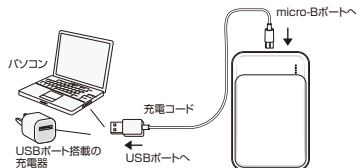

- ①付属の充電コードを本製品のmicro-Bポートに接続します。
- ②充電コードのUSBコネクタをUSBポートを搭載した充電器または、パソコン等のUSBポートへ差込みます。
- ③充電がはじまると本製品のOLEDインジケータが点滅します。
- ④充電が完了したら充電コードをUSBポートから取り外し、本製品から充電コードを取り外してください。

【別途Type-Cケーブルを用意してType-Cポートから充電する】

- ①別途用意したType-Cケーブルを本製品のType-Cポートに接続します。
- ②Type-Cケーブルの本製品に接続していない端を充電器やパソコン等の充電ポートへ差込みます。
- ③充電がはじまると本製品のOLEDインジケータが点滅します。
- ④充電が完了したらType-Cケーブルを充電ポートから取り外し、本製品からケーブルを取り外してください。

※micro-BポートとType-Cポートと同時に充電器を挿入した場合、Type-Cポートからのみ充電されます。同時に挿入しても充電が早くなる等はありません。どちらか片側のみ挿入してご使用ください。

本製品の充電状態は電池残量表示LEDインジケータで確認できます。