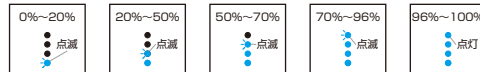

RLI050M2A02シリーズ取扱説明書 ●この取扱説明書をよく読み、正しくお使いください。その後大切に保管し、必要な時にお読みください。安全に正しくお使い頂く為に、必ずお読みください。

各部の名称

使用方法

＜本製品の充電＞

【付属の充電コードを使用してmicro-Bポートから充電する】

- ①付属の充電コードを本製品のmicro-Bポートに接続します。
- ②充電コードのUSBコネクタをUSBポートを搭載した充電器または、パソコン等のUSBポートへ差込みます。
- ③充電がはじまると本製品のOLEDインジケータが点滅します。
- ④充電が完了したら充電コードをUSBポートから取り外し、本製品から充電コードを取り外してください。

【別途Type-Cケーブルを用意してType-Cポートから充電する】

- ①別途用意したType-Cケーブルを本製品のType-Cポートに接続します。
- ②Type-Cケーブルの本製品に接続していない端を充電器やパソコン等の充電ポートへ差込みます。
- ③充電がはじまると本製品のOLEDインジケータが点滅します。
- ④充電が完了したらType-Cケーブルを充電ポートから取り外し、本製品からケーブルを取り外してください。

※micro-BポートとType-Cポートと同時に充電器を挿入した場合、Type-Cポートからのみ充電されます。同時に挿入しても充電が早くなる等はありません。どちらか片側のみ挿入してご使用ください。

本製品の充電状態は電池残量表示LEDインジケータで確認できます。

＜機器への給電＞

※本製品の最大出力は3ポート合計5V/2.1Aです。最大出力を超えた場合、保護回路が作動し本製品は出力を停止する場合がございます。

※機種や使用環境によっては100%まで充電されずに給電が終了する場合がございます。

充電には機器の充電に対応したUSBケーブルが必要です。

※本製品はUSBポートが搭載されたバッテリーです。使用する機器に対応したUSBケーブルを使用してiPad、タブレット端末、iPhone、スマートフォン等を充電することができます。

※充電には別途各機種に対応したUSBケーブルが必要です。

※付属の充電コードは本製品の本製品を充電する為に設計されています。マイクロUSBに対応した機種でも付属の充電コードでは充電が開始されない場合がございます。

機器の充電中に電池残量表示LEDでバッテリー残量を確認できます。

警告

誤った取り扱いをすると、人が死亡又は重症を負う可能性が想定される内容を示しています。

- ●濡れた手で充電器やコネクタに触れないでください。
- ●使用中に異臭、発熱、発煙などの異常があった場合や、万が一、水や液体が入った場合直ちに使用を中止してください。
- ●絶対にショート、分解、改造などしないでください。火災や感電、故障、事故の原因となります。
- ●指定の機器での補充電以外には使用しないでください。
- ●使用中、機器本体及び本製品より多少の熱が発生する場合がございますのでご注意ください。

ご注意

誤った取り扱いをすると、人が障害を負う可能性が想定される内容や物的損害の発生が想定される内容を示しています。