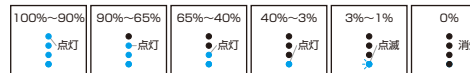

機器の充電中に電池残量表示LEDでバッテリー残量を確認できます。

警告

誤った取り扱いをすると、人が死亡又は重症を負う可能性が想定される内容を示しています。

- ●濡れた手で充電器やコネクタに触れないでください。
- ●使用中に異臭、発熱、発煙などの異常があった場合や、万が一、水や液体が入った場合直ちに使用を中止してください。
- ●絶対にショート、分解、改造などしないでください。火災や感電、故障、事故の原因となります。
- ●指定の機器での補充電以外には使用しないでください。
- ●使用中、機器本体及び本製品より多少の熱が発生する場合がございますのでご注意ください。

ご注意

誤った取り扱いをすると、人が障害を負う可能性が想定される内容や物的損害の発生が想定される内容を示しています。

- ●本製品のご使用前に、必ず機器本体の取扱説明書に記載されている注意事項等をお読みください。本製品の機能に関する記述をよくご理解の上で、安全に正しくご使用ください。
- ●充電式電池は長期放置すると自己放電していることがありますので、ご使用前に電池残量を確認し残量が少ない場合は充電してからご使用ください。
- ●保管後6ヶ月を経過した場合、再度本体を満充電してください。本体の電池残量が少ない場合には長期保管をしないでください。本体の電池容量が著しく短くなる事や使用できなくなる事があります。
- ●必要以上の連続充電をしないでください。本製品が満充電になったら、必ず電源から外してください。
- ●本製品のポートからコネクタを抜き差しするときは、必ずプラスチック部分を持って行き、コードを強く引っ張ったりして負担をかけないでください。またコードが痛んでいたら使用しないでください。
- ●炎天下や降雷時の屋外、車内など45℃以上、10℃以下となる場所、直射日光の当たる場所、ほこり、振動の多い場所、湿気や水濡れの多い場所などでの使用や保管は止めください。
- ●幼児の手の届く場所を避けて保管してください。
- ●本製品を廃棄する際は「充電式電池リサイクル協力店」に加入の電気店またはスーパーなどに置いてあるリサイクルボックスに適切にお入れください。
- ●本製品のポートや充電コードのコネクタ・近辺が汚れたりほこりが付いた時は速やかに本製品を電源や機器本体より外し、乾いた布で拭きとってから使用してください。コネクタ等の接続部分に異物が混入すると火災や感電、故障、事故の原因となります。
- ●電源ボタンを押しても全く電源が入らない状態でも放電した機器は充電出来ません。一部完全放電から復帰可能な機種もありますが、復帰まで20分以上かかる場合もあります。
- ●機器本体の取扱説明書にも記載されていますが、機器本体に登録された電話番号、音楽ファイル、セーブデータなどの各種メモリーは、本製品の使用に関わらず何らかの原因によって消失する可能性があります。本製品の使用時に万が一メモリーが消失しても弊社では一切の責任を負いません。データのバックアップを取るなどしてメモリーが消失しても復元できるようにしてからご使用ください。
- ●本製品を投げたり、衝撃を与えたり、コネクタを無理矢理機器本体や本製品に差し込まないでください。
- ●コネクタを裏向きに差し込む機種があります。接続方向を間違えて無理に差し込むとコネクタを破損し、ショートやメモリーの消失を起す危険性があります。十分に注意して接続してください。
- ●機器の電池パックは必ず装着した状態で、本製品をご使用ください。はずして使用すると、故障の原因となります。また、電池パックが古かったり、故障している場合は充電できません。その場合は新しい電池パックと交換してください。また、スマートフォンの電池パックは過充電しますと寿命が著しく短くなります。
- ●満充電までの時間は機種や、使用環境によって異なります。
- ●充電状態は機器本体の液晶画面の表示でご確認ください。
- ●本製品は一時的な補充電を目的とした充電器です。機器本体の電池バッテリーの状態や使用状況によっては十分な効果が得られない場合があります。
- ●本製品の使用により肌に異常が現れた場合は、使用を中止して医師の診断を受けてください。
- ●本製品は日本国内でのみ使用することを前提に設計、製造されています。国外の使用ラベル等はお受け付けかねますので、あらかじめご了承ください。
- ●本製品の使用中に起こる機器の破損、故障、人体への影響のトラブルの責任は一切弊社では負うことが出来ません。
- ●スマートフォンの使用方法は弊社ではサポートしておりません。また適合する機器での使用であってもすべての状況で動作を保障するものではありません。あらかじめご了承ください。
- ●万が一、製造上の原因により不良品があった場合は、同製品または同製品との交換を致します。ご対応の際に販売店のシール又は領収書が必要になる場合がございますので、シール及び領収書は必ず保管しておいてください。尚製品の保証期間はお買い上げ日より6ヶ月以内です。

本製品のバッテリー充電に関するご注意

- ●パソコンのUSBポートから充電する場合はパソコンの電源をONにしてご使用ください。
- ●パソコンのUSBポートに、他の動作機器が接続されていますと、パソコンが不安定になる場合がございます。
- ●本製品をUSBハブ経由で使用の際は、USBハブに付属のACアダプタを接続した上で使用してください。他の周辺機器と同時使用する為、バッテリー本体の充電時間が長くなったり、充電が出来ない場合がございます。

輸入事業者:
株式会社ラスタバナナ

販売元: 株式会社テレホンリス   輸入元: 株式会社ラスタバナナ
〒460-0001 名古屋市中区三の丸1-13-1
Tel:052-201-1110 Fax:052-231-7388
電話受付時間 AM10:00~PM6:00(土・日・祝祭日・夏期休暇・年末年始を除く)

製品に関するお問合せは [E-mail: info2@rastabanana.com](mailto:info2@rastabanana.com)
お問合せの際は、お使いの機種名と製品番号をお伝えします。