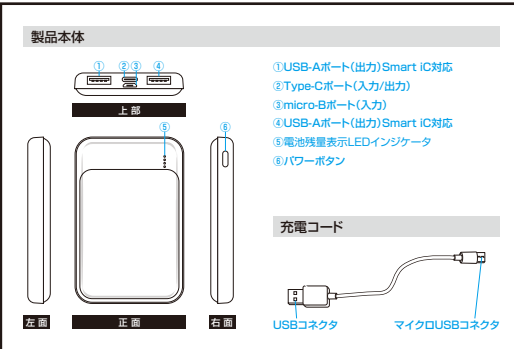

RLI050M2A02シリーズ取扱説明書 ●この取扱説明書をよく読み、正しくお使いください。その後大切に保管し、必要な時にお読みください。安全に正しくお使い頂く為に、必ずお読みください。

各部の名称

使用方法

＜本製品の充電＞

【付属の充電コードを使用してmicro-Bポートから充電する】