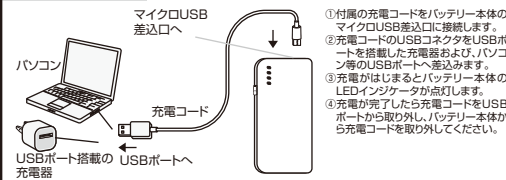

取扱説明書 ●この取扱説明書をよくお読みの上、正しくお使いください。その後大切に保管し、必要な時にお読みください。安全に正しくお使い頂く為に、必ずお読みください。

各部の名称

バッテリー本体

- ①LEDライト
懐中電灯の代わりになるので、暗いところで便利です。
- ②**マイクロUSB差込口**
バッテリー本体の充電を行う際、充電コードのマイクロUSBコネクタを接続します。
- ③**USBポート**
スマートフォン等の充電を行う際に機器に対応したUSBケーブルを接続します。
- ④**電池残量表示LEDインジケータ**
LEDインジケータが青色に点灯し電池残量を表示します。
- ⑤**パワーボタン**
充電が自動で開始し、電池残量表示LEDインジケータが点灯します。(充電が開始されない場合はバッテリー本体のパワーボタンを押してください。)

充電コード(充電専用)

USBコネクタ
バッテリー本体充電時に、充電器やパソコンのUSBポートに接続します。

マイクロUSBコネクタ
バッテリー本体充電時にマイクロUSB差込口に接続します。

パワーボタンとLEDライトについて

パワーボタンを3秒間長押しすると、LEDライトが点灯します。LEDライト点灯中にパワーボタンを3秒間長押し、または短く2回押しすると、LEDライトを消灯できます。

※充電コードを本製品に接続していない状態でLEDライトは操作可能です。

使用方法

(バッテリー本体の充電)

- ①付属の充電コードをバッテリー本体のマイクロUSB差込口に接続します。
- ②充電コードのUSBコネクタをUSBポートを搭載した充電器およびパソコン等のUSBポートへ差込みます。
- ③充電がはじまるとバッテリー本体のLEDインジケータが点灯します。
- ④充電が完了したら充電コードをUSBポートから取り出し、バッテリー本体から充電コードを取り外してください。

バッテリー本体の充電状態は電池残量表示LEDインジケータで確認できます。