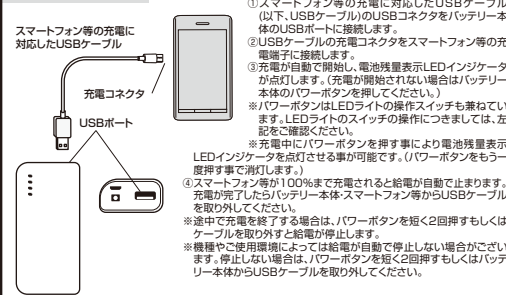

充電コード(充電専用)

USBコネクタ
バッテリー本体充電時に、充電器やパソコンのUSBポートに接続します。

マイクロUSBコネクタ
バッテリー本体充電時にマイクロUSB差込口に接続します。

パワーボタンとLEDライトについて

パワーボタンを3秒間長押しすると、LEDライトが点灯します。LEDライト点灯中にパワーボタンを3秒間長押し、または短く2回押しすると、LEDライトを消灯できます。

※充電コードを本製品に接続していない状態でLEDライトは操作可能です。

使用方法

(バッテリー本体の充電)

- ①付属の充電コードをバッテリー本体のマイクロUSB差込口に接続します。
- ②充電コードのUSBコネクタをUSBポートを搭載した充電器およびパソコン等のUSBポートへ差込みます。
- ③充電がはじまるとバッテリー本体のLEDインジケータが点灯します。
- ④充電が完了したら充電コードをUSBポートから取り出し、バッテリー本体から充電コードを取り外してください。

バッテリー本体の充電状態は電池残量表示LEDインジケータで確認できます。

(スマートフォン等の充電)

- ①スマートフォン等の充電に対応したUSBケーブル(以下、USBケーブル)のUSBコネクタをバッテリー本体のUSBポートに接続します。
- ②USBケーブルの充電コネクタをスマートフォン等の充電端子に接続します。
- ③充電が自動で開始し、電池残量表示LEDインジケータが点灯します。(充電が開始されない場合はバッテリー本体のパワーボタンを押してください。)
- ※パワーボタンはLEDライトの操作スイッチも兼ねています。LEDライトのスイッチの操作につきましては、左記をご確認ください。
- ※充電中にパワーボタンを押す事により電池残量表示LEDインジケータを点灯させる事が可能です。(パワーボタンをもう一度押す事で消灯します。)
- ④スマートフォン等が100%まで充電されると給電が自動で止まります。充電が完了したらバッテリー本体・スマートフォン等からUSBケーブルを取り外してください。
- ※途中で充電を終了する場合は、パワーボタンを短く2回押しもしくはケーブルを取り外すと給電が停止します。
- ※機種やご使用環境によっては給電が自動で停止しない場合がございます。停止しない場合は、パワーボタンを短く2回押しもしくはバッテリー本体からUSBケーブルを取り外してください。