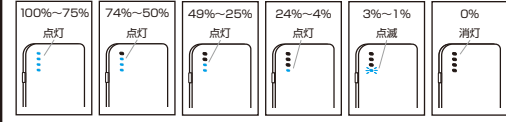

取扱説明書 ●この取扱説明書をよくお読みの上、正しくお使いください。その後大切に保管し、必要な時にお読みください。安全に正しくお使い頂く為に、必ずお読みください。

各部の名称

バッテリー本体

- ①LEDライト
  懐中電灯の代わりになるので、暗いところで便利です。
- ②**マイクロUSB差込口**
  バッテリー本体の充電を行う際、充電コードのマイクロUSBコネクタを接続します。
- ③**USBポート**
  スマートフォン等の充電を行う際に機器に対応したUSBケーブルを接続します。
- ④**電池残量表示LEDインジケータ**
  LEDインジケータが青色に点灯し電池残量を表示します。
- ⑤**パワーボタン**
  充電が自動で開始し、電池残量表示LEDインジケータが点灯します。(充電が開始されない場合はバッテリー本体のパワーボタンを押してください。)

充電コード(充電専用)

USBコネクタ
バッテリー本体充電時に、充電器やパソコンのUSBポートに接続します。

マイクロUSBコネクタ
バッテリー本体充電時にマイクロUSB差込口に接続します。

パワーボタンとLEDライトについて

パワーボタンを3秒間長押しすると、LEDライトが点灯します。LEDライト点灯中にパワーボタンを3秒間長押し、または短く2回押しすると、LEDライトを消灯できます。

※充電コードを本製品に接続していない状態でLEDライトは操作可能です。

使用方法

(バッテリー本体の充電)

- ①付属の充電コードをバッテリー本体のマイクロUSB差込口に接続します。
- ②充電コードのUSBコネクタをUSBポートを搭載した充電器およびパソコン等のUSBポートへ差込みます。
- ③充電がはじまるとバッテリー本体のLEDインジケータが点灯します。
- ④充電が完了したら充電コードをUSBポートから取り出し、バッテリー本体から充電コードを取り外してください。

バッテリー本体の充電状態は電池残量表示LEDインジケータで確認できます。

(スマートフォン等の充電)

- ①スマートフォン等の充電に対応したUSBケーブル(以下、USBケーブル)のUSBコネクタをバッテリー本体のUSBポートに接続します。
- ②USBケーブルの充電コネクタをスマートフォン等の充電端子に接続します。
- ③充電が自動で開始し、電池残量表示LEDインジケータが点灯します。(充電が開始されない場合はバッテリー本体のパワーボタンを押してください。)
4. ※パワーボタンはLEDライトの操作スイッチも兼ねています。LEDライトのスイッチの操作につきましては、左記をご確認ください。
5. ※充電中にパワーボタンを押す事により電池残量表示LEDインジケータを点灯させる事が可能です。(パワーボタンをもう一度押す事で消灯します。)
- ④スマートフォン等が100%まで充電されると給電が自動で止まります。充電が完了したらバッテリー本体・スマートフォン等からUSBケーブルを取り外してください。
7. ※途中で充電を終了する場合は、パワーボタンを短く2回押しもしくはケーブルを取り外すと給電が停止します。
8. ※機種やご使用環境によっては給電が自動で停止しない場合がございます。停止しない場合は、パワーボタンを短く2回押しもしくはバッテリー本体からUSBケーブルを取り外してください。

充電には機種に対応したUSBケーブルが必要です。