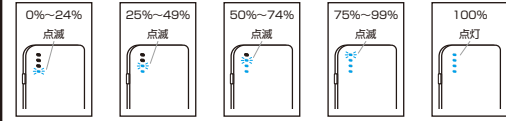

取扱説明書 ●この取扱説明書をよくお読みの上、正しくお使いください。その後大切に保管し、必要な時にお読みください。安全に正しくお使い頂く為に、必ずお読みください。

各部の名称

バッテリー本体

- ①LEDライト
懐中電灯の代わりになるので、暗いところで便利です。
- ②**マイクロUSB差込口**
バッテリー本体の充電を行う際、充電コードのマイクロUSBコネクタを接続します。
- ③**USBポート**
スマートフォン等の充電を行う際に機器に対応したUSBケーブルを接続します。
- ④**電池残量表示LEDインジケータ**
LEDインジケータが青色に点灯し電池残量を表示します。
- ⑤**パワーボタン**
充電が自動で開始し、電池残量表示LEDインジケータが点灯します。(充電が開始されない場合はバッテリー本体のパワーボタンを押してください。)

充電コード(充電専用)

USBコネクタ
バッテリー本体充電時に、充電器やパソコンのUSBポートに接続します。

マイクロUSBコネクタ
バッテリー本体充電時にマイクロUSB差込口に接続します。

パワーボタンとLEDライトについて

パワーボタンを3秒間長押しすると、LEDライトが点灯します。LEDライト点灯中にパワーボタンを3秒間長押し、または短く2回押しすると、LEDライトを消灯できます。

※充電コードを本製品に接続していない状態でLEDライトは操作可能です。

使用方法

(バッテリー本体の充電)

- ①付属の充電コードをバッテリー本体のマイクロUSB差込口に接続します。
- ②充電コードのUSBコネクタをUSBポートを搭載した充電器およびパソコン等のUSBポートへ差込みます。
- ③充電がはじまるとバッテリー本体のLEDインジケータが点灯します。
- ④充電が完了したら充電コードをUSBポートから取り出し、バッテリー本体から充電コードを取り外してください。

バッテリー本体の充電状態は電池残量表示LEDインジケータで確認できます。